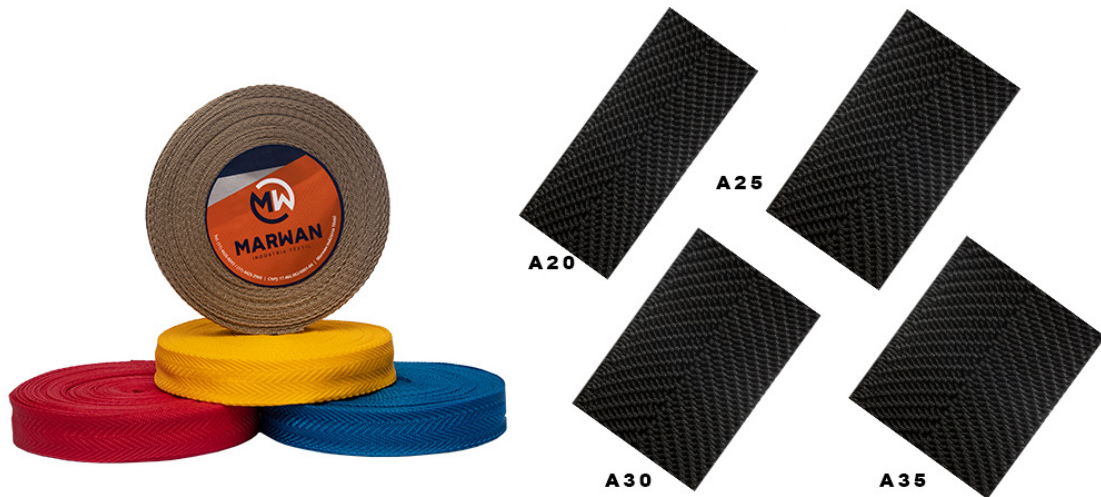

## LARGURA DOS CORDÕES E VIVOS

**CARACTERÍSTICAS DOS PRODUTOS:**

COMPOSIÇÃO - C5-100% POLIÉSTER - CA5/CC5/CA6/CC6/CC10-100% ALGODÃO  
 C60-CORDÃO ALMA 73% POLIÉSTER - V10 COM PRATA E OURO 93% POLIÉSTER 7% POLIAMIDA  
 MW500-100% POLIPROPILENO (PP)  
 FABRICADO NAS CORES: C5/C60;/V9 CONFORME PÁGINA 1  
 V10 BRANCO, PRETO E MARINHO E VERMELHO DE MAIS CORES SOB ENCOMENDA, \*CONSULTAR QUANTIDADE  
 FABRICADO NAS VERSÕES BRANCO COM OURO E PRATA  
 CA5/CC5/CA6 ALVEJADO E CRÚ - MW500 BRANCO E PRETO  
 EMBALAGEM: C5/CA5/CC5/C60 50M  
 CA6/CC6 25M  
 MW500 100M  
 CC10 20M

**700-2**

**700-3**

**Características dos Produtos:**

Fabricados nas cores e padrões aqui expostos

Embalagem: Rolo com 50M | Largura 7mm

Composição: 100% Poliéster

**ALÇA DE POLIPROPILENO**

**CARTELA DE CORES**

**Características dos Produtos:**

Fabricados nas cores aqui expostas (Exceto A25 e A30 somente Preto e Branco)

Embalagem: Rolo com 25M

Composição: 100% Polipropileno

**ALÇA ESTAMPADA MW AE 5000**

**5001**

**5002**