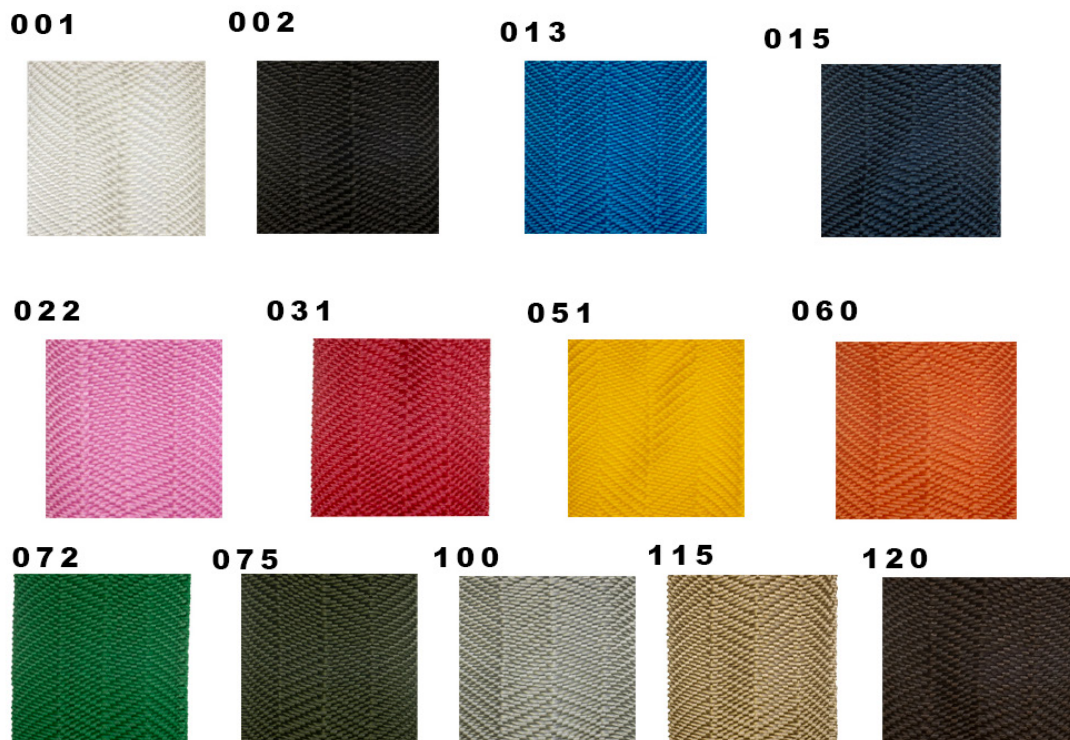

## LARGURA DOS CORDÕES E VIVOS

**CARACTERÍSTICAS DOS PRODUTOS:**

COMPOSIÇÃO - C5-100% POLIÉSTER - CA5/CC5/CA6/CC6/CC10-100% ALGODÃO  
 C60-CORDÃO ALMA 73% POLIÉSTER - V10 COM PRATA E OURO 93% POLIÉSTER 7% POLIAMIDA  
 MW500-100% POLIPROPILENO (PP)  
 FABRICADO NAS CORES: C5/C60;/V9 CONFORME PÁGINA 1  
 V10 BRANCO, PRETO E MARINHO E VERMELHO DE MAIS CORES SOB ENCOMENDA, \*CONSULTAR QUANTIDADE  
 FABRICADO NAS VERSÕES BRANCO COM OURO E PRATA  
 CA5/CC5/CA6 ALVEJADO E CRÚ - MW500 BRANCO E PRETO  
 EMBALAGEM: C5/CA5/CC5/C60 50M  
 CA6/CC6 25M  
 MW500 100M  
 CC10 20M

**700-2**

**700-3**

**Características dos Produtos:**

Fabricados nas cores e padrões aqui expostos

Embalagem: Rolo com 50M | Largura 7mm

Composição: 100% Poliéster

**ALÇA DE POLIPROPILENO**

**CARTELA DE CORES**

**Características dos Produtos:**

Fabricados nas cores aqui expostas (Exceto A25 e A30 somente Preto e Branco)

Embalagem: Rolo com 25M

Composição: 100% Polipropileno

**ALÇA ESTAMPADA MW AE 5000**

**5001**

**5002**

Fabricados nas cores 420 | 425 | 430 | 435 | 440 | 450 | 000 | 001 | 002

Embalagem: Peças com 20M

Composição: 100% Algodão

**CORES DOS CADARÇOS DE ALGODÃO**

**CORES DOS CADARÇOS DE ALGODÃO**

041

050

060