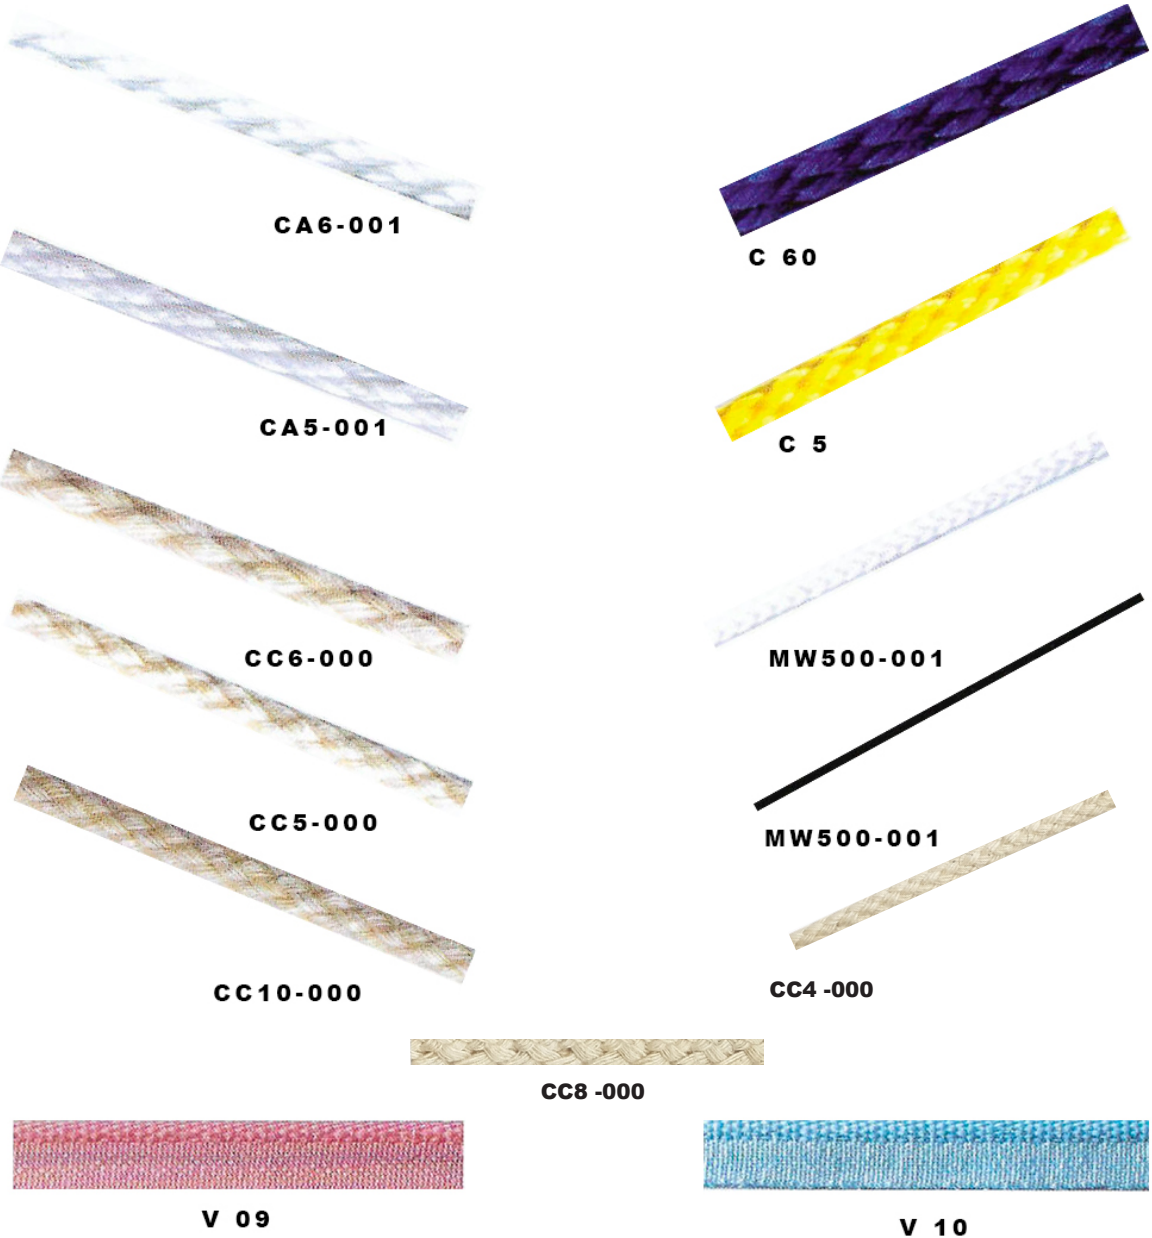

## LARGURA DOS CORDÕES E VIVOS

**CARACTERÍSTICAS DOS PRODUTOS:**

COMPOSIÇÃO - C5-100% POLIÉSTER - CA5/CC5/CA6/CC6/CC10-100% ALGODÃO  
 C60-CORDÃO ALMA 73% POLIÉSTER - V10 COM PRATA E OURO 93% POLIÉSTER 7% POLIAMIDA  
 MW500-100% POLIPROPILENO (PP)  
 FABRICADO NAS CORES: C5/C60;/V9 CONFORME PÁGINA 1  
 V10 BRANCO, PRETO E MARINHO E VERMELHO DE MAIS CORES SOB ENCOMENDA, \*CONSULTAR QUANTIDADE  
 FABRICADO NAS VERSÕES BRANCO COM OURO E PRATA  
 CA5/CC5/CA6 ALVEJADO E CRÚ - MW500 BRANCO E PRETO  
 EMBALAGEM: C5/CA5/CC5/C60 50M  
 CA6/CC6 25M  
 MW500 100M  
 CC10 20M

**700-2**

**700-3**

**Características dos Produtos:**

Fabricados nas cores e padrões aqui expostos

Embalagem: Rolo com 50M | Largura 7mm

Composição: 100% Poliéster

**ALÇA DE POLIPROPILENO**

**CARTELA DE CORES**

### Características dos Produtos:

Fabricados nas cores e padrões aqui expostos  
Embalagem: Rolo com 25M | Largura 30mm  
Composição: 100% Poliéster

**ALÇA CHIC MW CE 20mm / 30mm / 40mm**

001

002

003

010

011

Fabricados nas cores e padrões aqui expostos  
Embalagem: Peças com 10M | Largura 20mm  
Composição: 100% Poliéster