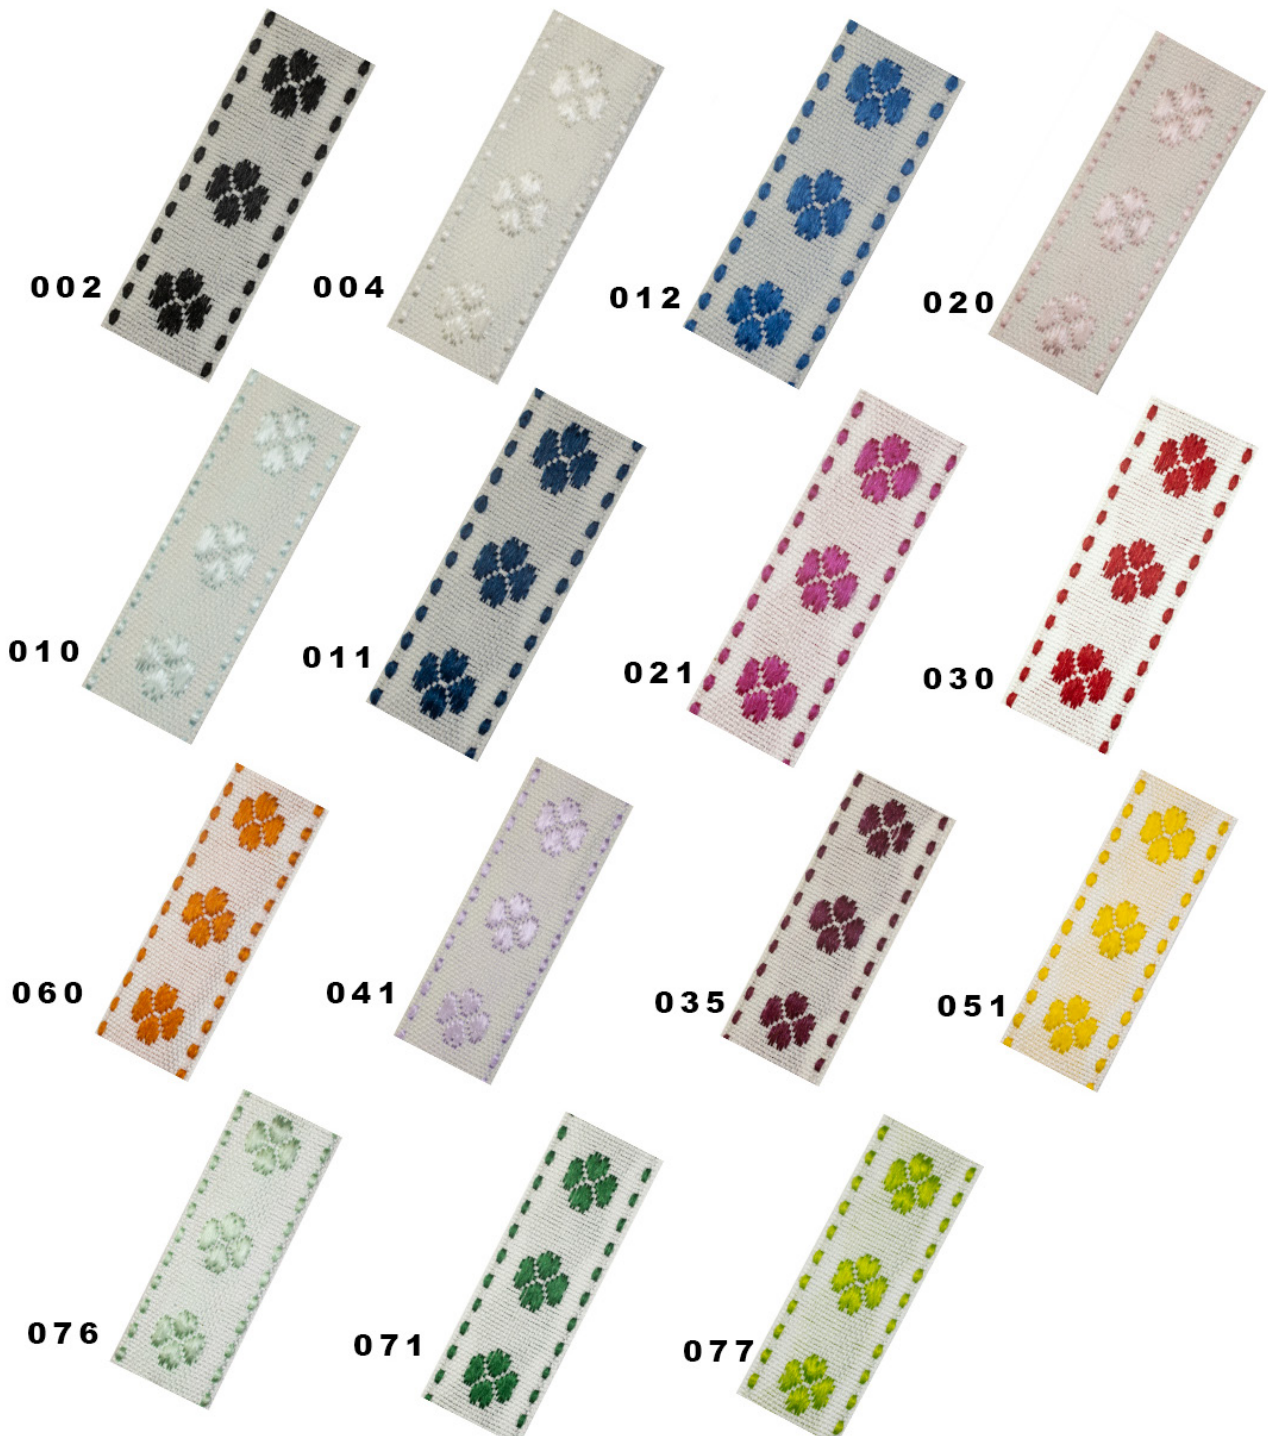

077

**Características dos Produtos:**

Fabricados nas cores e padrões aqui expostos

Embalagem: Peças com 10M

Composição: 80% Poliéster 20% Polipropileno

**GALÃO MW 603**

**Características dos Produtos:**

Fabricados nas cores e padrões aqui expostos