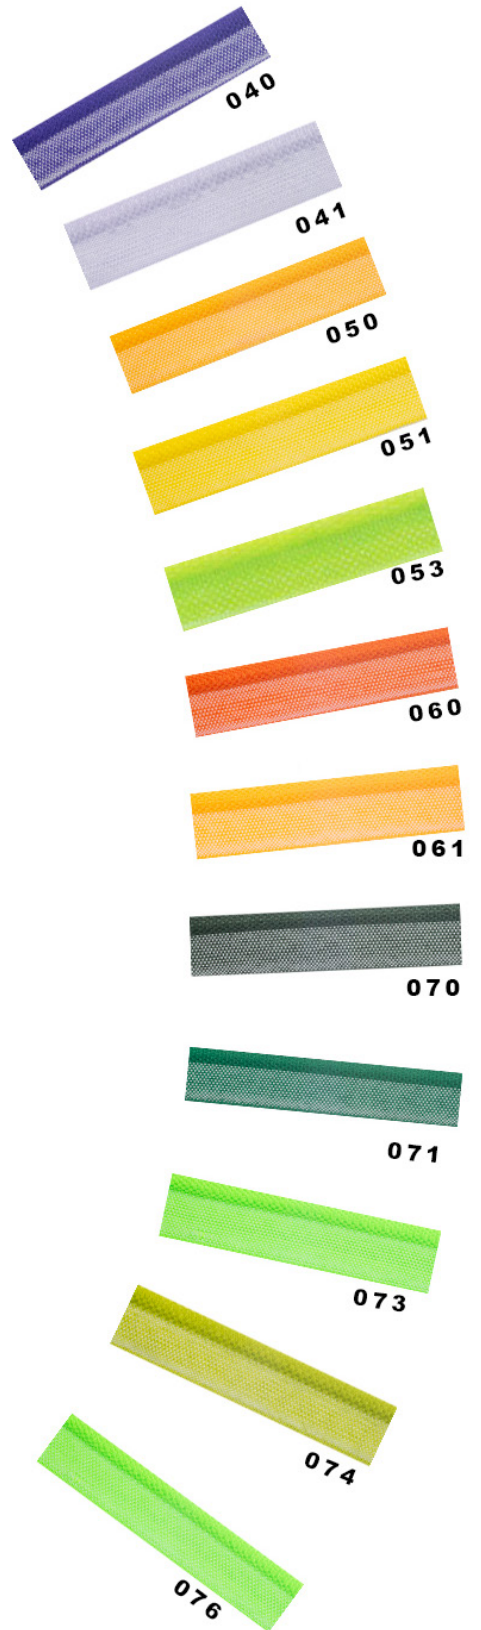

*Todas as cores disponiveis para vivos e cordões