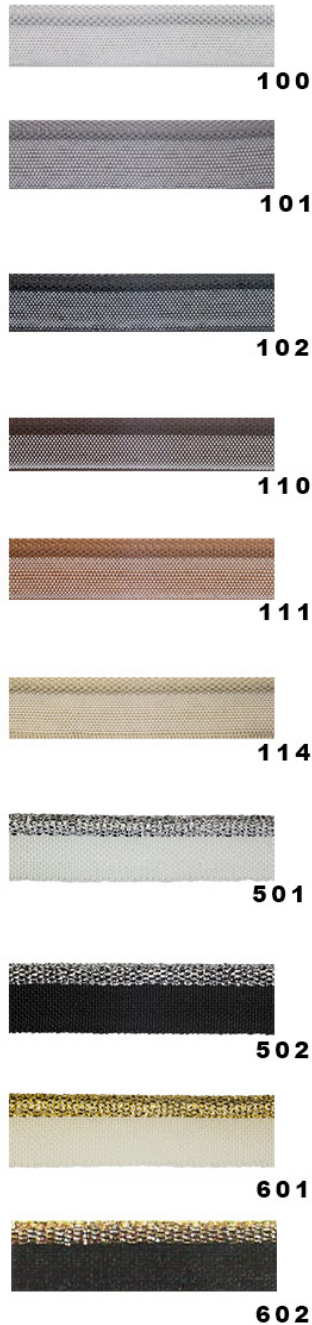

*Todas as cores disponiveis para vivos e cordões