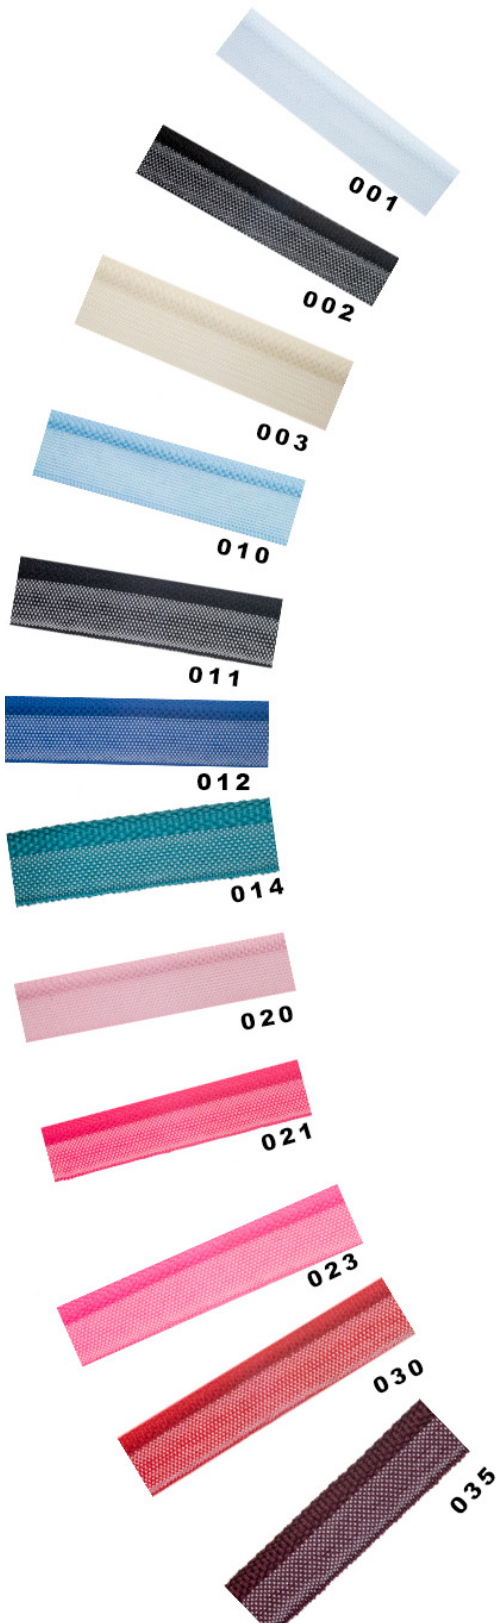

*Todas as cores disponiveis para vivos e cordões