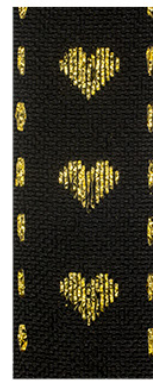

GALÃO MW 611

501

502

601

602

706

707

708

709

Características dos Produtos:

Fabricados nas cores e padrões aqui expostos

Embalagem: Peças com 10M

Composição: 80% Poliéster 20% Polipropileno